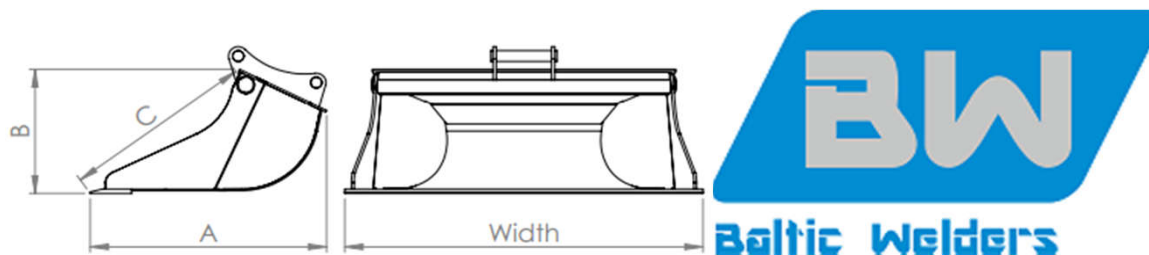

Rotator buckets for machines weighing 4-8t

Product	Machine weight, t	Capacity, l	A, mm	B, mm	C, mm	Width, mm	Weight, kg
RB150	<4	150	858	463	695	1000	95
RB200	<5	200	858	463	695	1100	105
RB250	<6	250	858	463	695	1200	115
RB300	<6	300	858	463	695	1300	125
RB320	<7	320	1067	618	799	1300	240
RB370	<8	370	1067	618	799	1400	260
RB420	<8	420	1067	618	799	1500	280