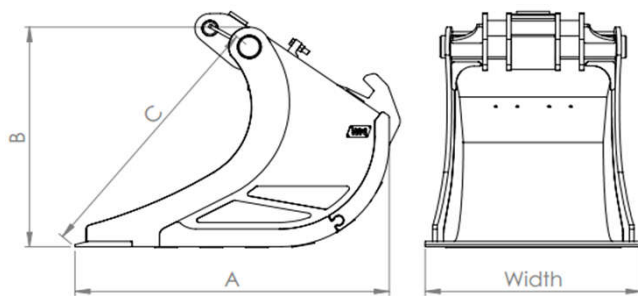

Digging buckets for machines weighing 16-22t

Product	Machine weight, t	Capacity, l	A, mm	B, mm	C, mm	Width, mm	Weight, kg	Teeth
DB600	<16	650	1382	1000	1190	850	490	NO
DB600T	<16	650	1382	1000	1190	850	515	YES
DB900	<18	900	1382	1000	1190	950	530	NO
DB900T	<18	900	1382	1000	1190	950	555	YES
DB1000	<20	1000	1465	1070	1226	1000	735	NO
DB1000T	<20	1000	1465	1070	1226	1000	765	YES
DB1200	<22	1200	1465	1070	1226	1200	800	NO
DB1200T	<22	1200	1465	1070	1226	1200	830	YES